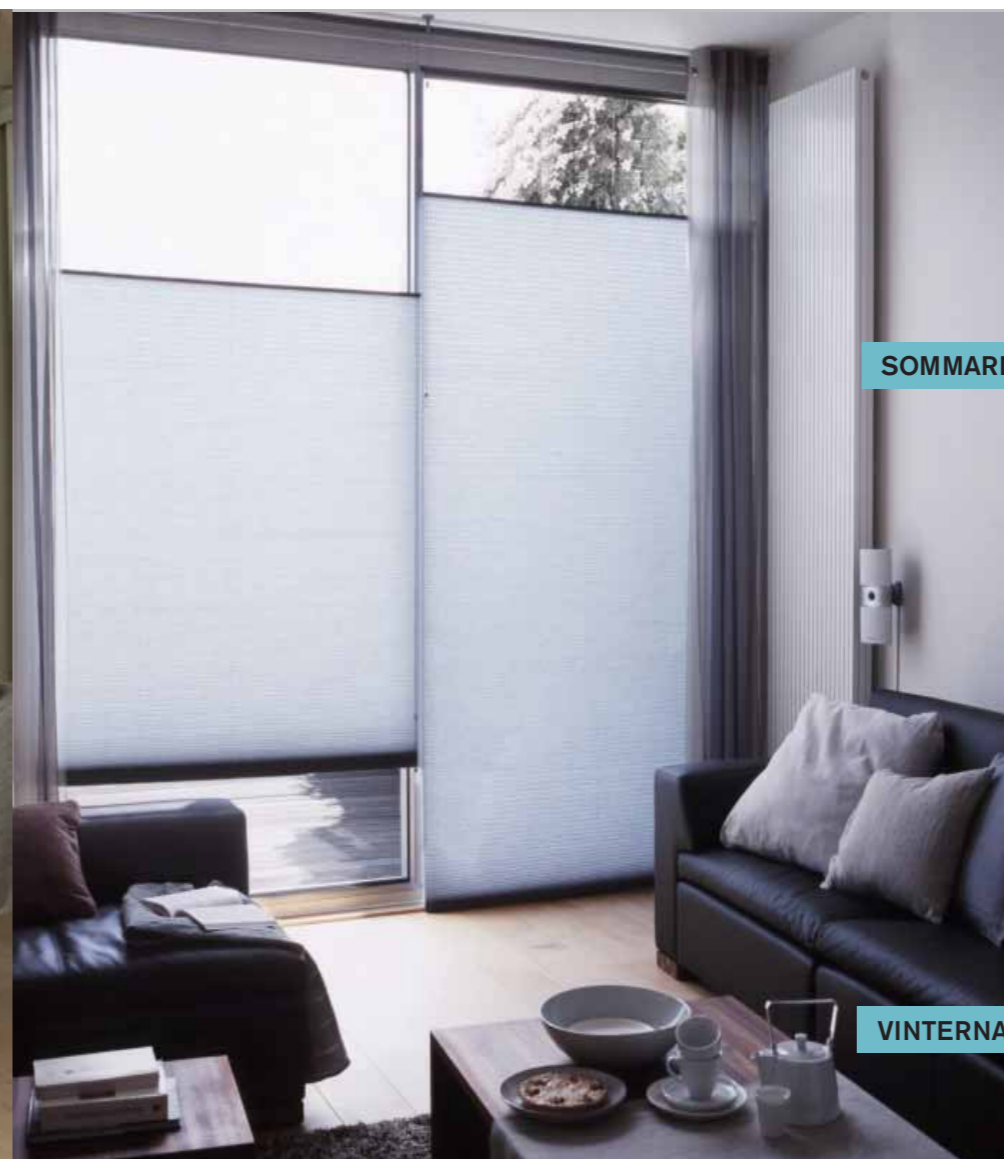

-Den eleganta gardinen med klimatkontroll

-Originallet