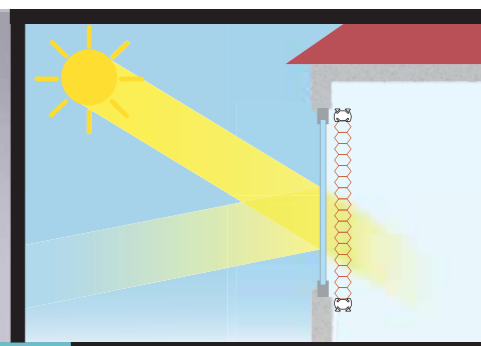

-Den eleganta gardinen med klimatkontroll

-Originallet