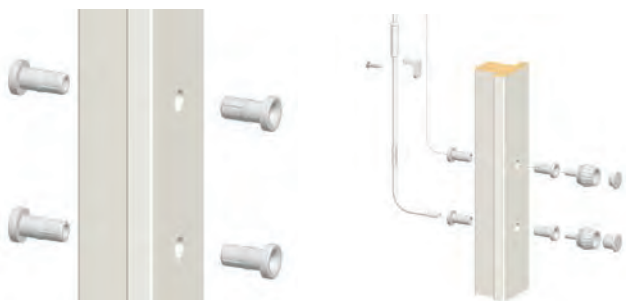

INTEGROITU SÄLEKAIHDIN SOLAR HANDY