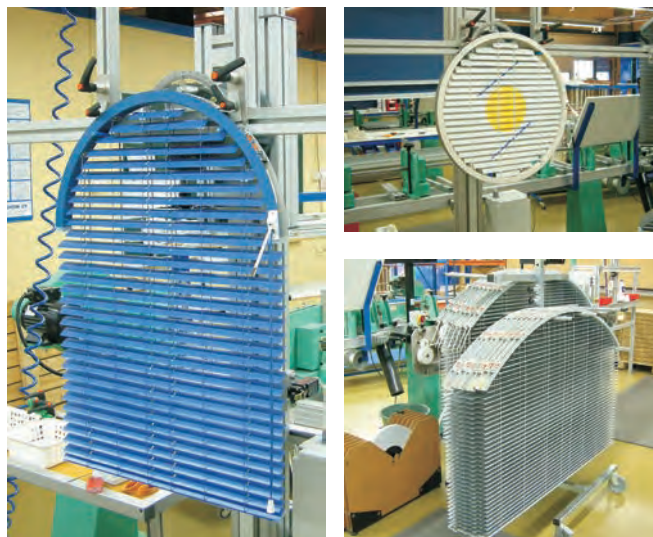

ERIKOISMALLISET SÄLEKAIHTIMET

Erikoismalliset Solar-sälekaihtimet valmistetaan mittatilaustyönä asiakkaan toimittamien mittojen mukaan. Solar Kaihdin Ky valmistaa sälekaihtimia lähes kaikenmallisiin ikkunoihin.

Erikoissälekaihtimien tilaukseen tarvitaan seuraavat tiedot:

- Tuotteen perusmitat (leveys A x korkeus B) ja mallikohtaiset mitat C ja D sekä kaarikaihtimissa kaaren ulkoreunan säde. Kaaren pitää olla tasasäteinen.
- Säleiden väri. Ylä- ja alalistojen sekä narujen väri on vakiona sävytetty säleiden väreihin, kaarikaihtimien ylälistoissa rajallinen väri valikoima.
- Huoneen puoleisten käyttölaitteiden väri.
- Asennustapa: pintaan tai lasien väliin.
- Käyttölaitteiden käsisyys (katsontasuunta huoneesta).
- Mahdolliset lisävarusteet.