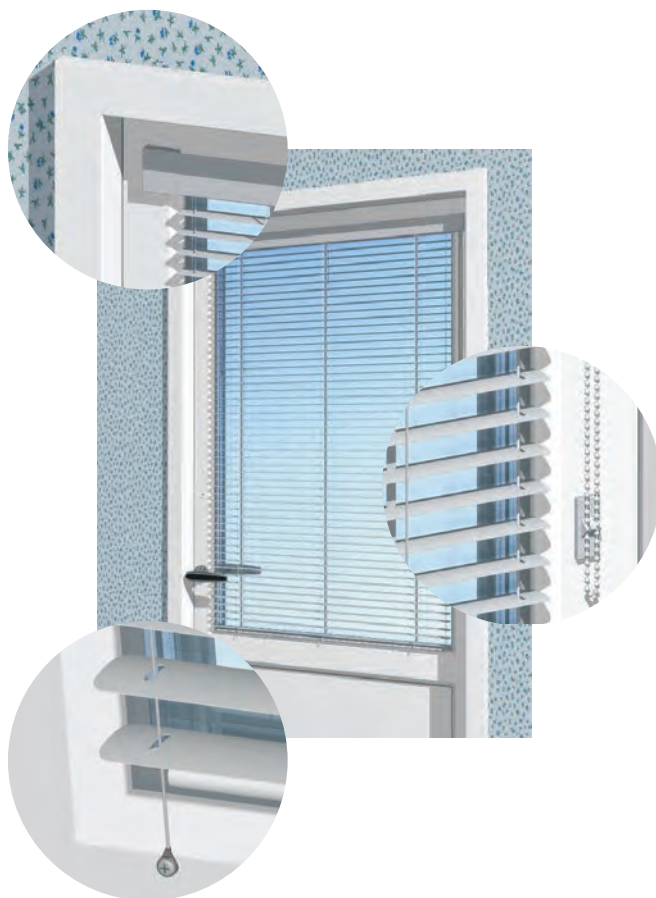

SOLAR HANDY TOP -PINTAKAIHDIN

Solar handy Top on pintaan asennettava sälekaihdin. Kaihdin kiinnitetään yläosastaan neljällä ruuvilla, jotka jäävät piiloon kotelon sisään. Alaosa kiinnitetään kahdella siimalla. Kaihdin ei heilu tuulessa tai ovea avattaessa ja suljettaessa.

Solar handy Top -kaihdinta on helppo käyttää: Kuulaketjusta vetämällä säleät kääntyvät, nousevat ja laskevat, perinteistä kääntösauvaa ja nostonaruja ei tarvita.

Solar handy Top -sälekaihtimesta on saatavana myös Privacy-malli, jossa säleiden reiät umpeutuvat kaihdinta suljettaessa.

Käyttökohteita

Solar handy Top sopii erityisesti oviin sekä yläreunastaan avautuviin ikkunoihin.

Väri vaihtoehdot

Säleet

Säleiden väri vaihtoehdot on 25. Väri valikoimaan voi tutustua osoitteessa www.solar.fi

Ylä- ja alakotelot

Ylä- ja alakotelon väri vaihtoehdot ovat

- valkoinen
- hopea
- vaaleanruskea
- tummanruskea