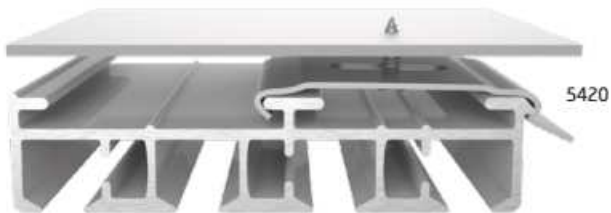

Siirtokeppi

Paneelikiskot:

5402	5403
 <p>15.40 40.00</p>	 <p>15.40 51.00</p>
5404	5405
 <p>15.60 69.00</p>	 <p>15.30 87.30</p>

vaihtoehtoja vaunujen järjestykselle:

Kaihdinliike
SANDBERG
www.kaihdinliikesandberg.fi