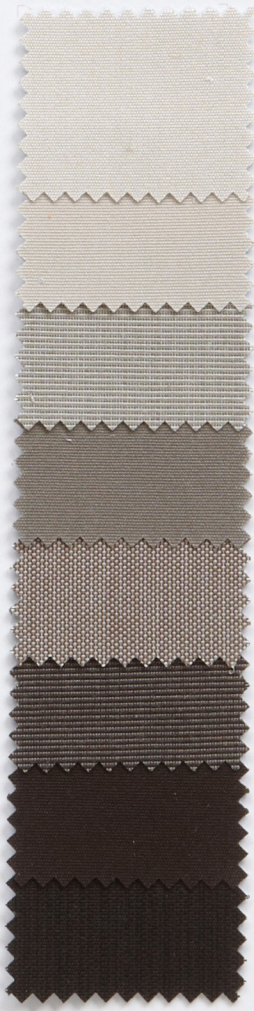

# SANDATEX<sup>®</sup> Arkkitehtikokoelma

SANDATEX®

15/93

407/51

15/1

986/151

4215/15

407/727

52

407/52

15/14

929

407/926

926

873/930

407/81

81

4215/81

SANDATEX®

12

105/15

407/58

1078/24

58

# Färgöversättning

VÄV NR	NCS	RAL	PANTONE
5	7020-B90G	6005	3308C
7	7020-G10Y	6020	553C
10	5540-R70B	5002	281C
11	1580-R	3027	201C
12	0560-Y20R		130C
13	3560-R80B	5005	541C
15	1002-G	9003	Cool Gray 1C
15/1	2010-Y10R	1013	7500C
15/14	1502-Y50R		7534C
15/79	2000-N	7047	Warm Gray 1C
15/93	1005-Y	9010	
24	9000-N	9017	Black C
52	3010-Y30R		467C
54	2060-Y40R		
56	1085-Y90R	3020	485C
58	3040-Y20R		7509C
72	0585-Y60R	2008	1655C
73	5040-R10B	3004	7421C
75	7020-R80B	5003	534C
79	4000-N		Cool Gray 5C
81	8505-Y80R	8019	412C
84	4050-Y90R	3013	1815C
87	6030-R90B	5000	
91	5020-R40B	4001	5205C
92	8010-R70B		296C
94/15	4502-Y		402C
94/97	5500-N	7042	403C
97	7500-N		Cool Gray 11C
97/8	7020-B50G	6004	445C
97/13	7010-R90B	5008	7546C
97/84	8005-R20B	8019	438C
98	2070-R	3031	201C
105/15	1050-Y20R		134C
107	8000-N	7015	Cool Gray 11C
407/11	6030-R	3004	202C