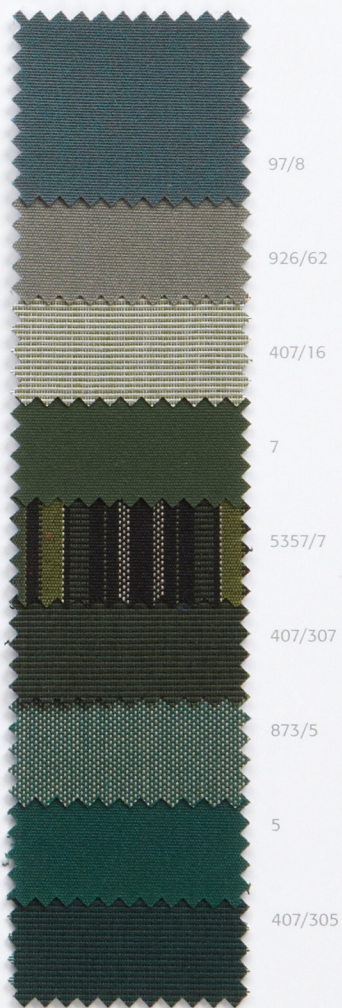

SANDATEX®

Färgöversättning

VÄV NR	NCS	RAL	PANTONE
5	7020-B90G	6005	3308C
7	7020-G10Y	6020	553C
10	5540-R70B	5002	281C
11	1580-R	3027	201C
12	0560-Y20R		130C
13	3560-R80B	5005	541C
15	1002-G	9003	Cool Gray 1C
15/1	2010-Y10R	1013	7500C
15/14	1502-Y50R		7534C
15/79	2000-N	7047	Warm Gray 1C
15/93	1005-Y	9010	
24	9000-N	9017	Black C
52	3010-Y30R		467C
54	2060-Y40R		
56	1085-Y90R	3020	485C
58	3040-Y20R		7509C
72	0585-Y60R	2008	1655C
73	5040-R10B	3004	7421C
75	7020-R80B	5003	534C
79	4000-N		Cool Gray 5C
81	8505-Y80R	8019	412C
84	4050-Y90R	3013	1815C
87	6030-R90B	5000	
91	5020-R40B	4001	5205C
92	8010-R70B		296C
94/15	4502-Y		402C
94/97	5500-N	7042	403C
97	7500-N		Cool Gray 11C
97/8	7020-B50G	6004	445C
97/13	7010-R90B	5008	7546C
97/84	8005-R20B	8019	438C
98	2070-R	3031	201C
105/15	1050-Y20R		134C
107	8000-N	7015	Cool Gray 11C
407/11	6030-R	3004	202C

VÄV NR	NCS	RAL	PANTONE
407/16	5010-G70Y	7032	5783C
407/51	2010-Y30R	1013	
407/52	6010-Y10R		7535C
407/58	2050-Y10R		142C
407/75	7005-R80B	7024	Cool Gray 11C
407/79	6502-B	7015	Cool Gray 9C
407/81	8005-Y20R		7519C
407/84	4020-Y90R		7523C
407/94	4000-N	7004	401C
407/151	6502-Y	7037	423C
407/305	8010-B70G	6004	3308C
407/307	8010-G30Y	6020	553C
407/324	8502-B	7021	425C
407/373	4550-Y90R	3011	188C
407/392	7020-R80B	5003	539C
407/727	4010-Y10R	7044	7534C
407/926	4005-Y20R		Warm Gray 4C
426	3560-Y80R		174C
727/15	5000-N	7045	Cool Gray 7C
873/5	6020-G30Y		
873/87	5020-R90B	5007	5415C
873/926	6502-Y	7036	404C
873/930	6005-Y50R	7036	409C
926	6005-Y20R	7006	Warm Gray 9C
926/62	7005-G80Y	7003	416C
929	3005-Y50R		Warm Gray 2C
986/15	2000-N	7047	420C
986/151	2005-Y20R	1013	7500C
986/727	4000-N	7040	Cool Gray 5C
4215/15	2010-Y20R	1015	7501C
4215/24	8000-N	7015	7540C
4215/81	8502-R	8019	Black 4C
4215/92	8010-R70B	5013	289C
4215/97	5502-B	7045	Cool Gray 7C
5380/426	4040-Y60R	2001	1525C

SANDATEX®